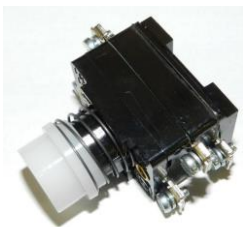

Tlačítko TS1