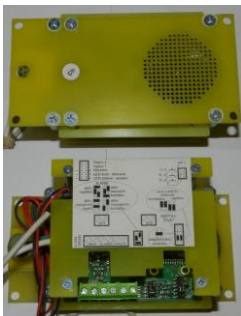

TLAČÍTKA

Ateus

dorozumivací zařízení Ateus
Výrobce: 2N

Tlačítkový element

černý / žlutý / červený
Výrobce:

Ovládací hlavice

ovládací hlavice zámeček
Výrobce:

Spínací jednotka VTL1

12V, 24V, ac/dc, připojení
svorkovnicí
nebo plochým vodičem,
LED červená, zelená

Výrobce:

Ovladač prohlubeň

Obsahuje přepínač osvětlení
šachty,
STOP, zásuvku 230V a
svorkovnici
k propojení komponent v
prohlubni
šachty (dveře, žebřík, závaží
OR)

Výrobce: TREBILIFT s.r.o.

Ovládací hlavice ZBE-AA2

tlačítko černé

Výrobce: Schneider Electric

Ovládací hlavice ZBE - AA5

tlačítko žluté
Výrobce: Schneider Electric

Ovládací hlavice ZB5 - AD205

přepínač černý, 2 polohy
Výrobce: Schneider Electric

Výrobce: TTC Telsys

Zámeček Kvadro

1x přepínací kontakt

Výrobce:

Zásuvka 23V

Bals 7139, IP44, montáž do
panel

Výrobce: